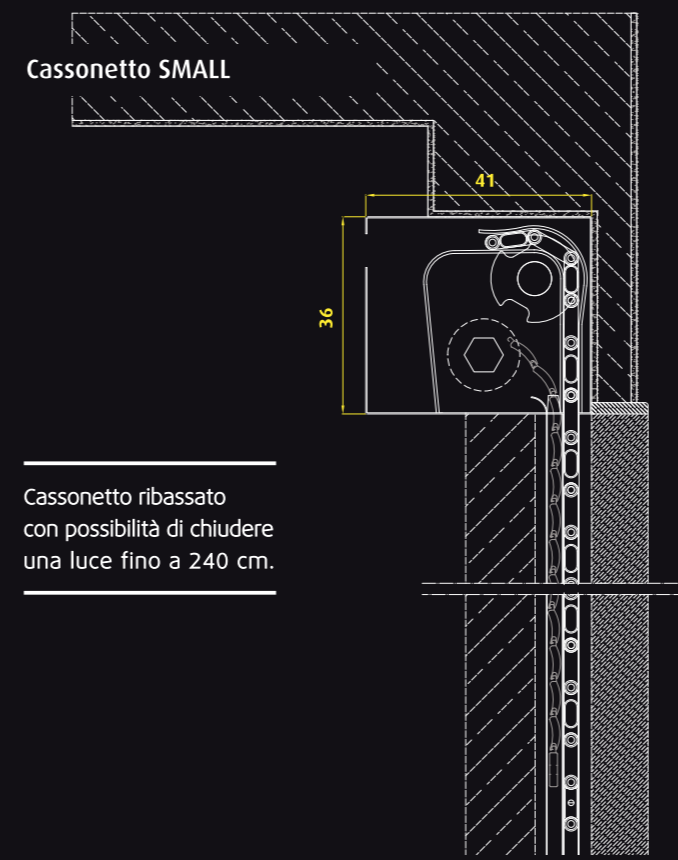

binario

Cassonetto ribassato con possibilità di chiudere una luce fino a 240 cm.

binario

**LA SCELTA ADATTA ALLE ESIGENZE DEI NOSTRI CLIENTI.**

**il MONOBLOCCO standard**  
caratteristiche tecniche:

cassonetto in lamiera zincata 12/10;