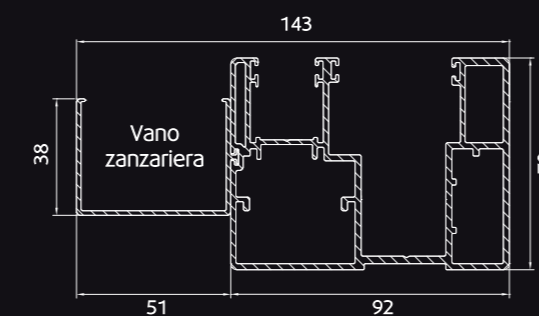

binario

Cassonetto ribassato con possibilità di chiudere una luce fino a 240 cm.

binario

**LA SCELTA ADATTA ALLE ESIGENZE DEI NOSTRI CLIENTI.**

**il MONOBLOCCO standard**  
caratteristiche tecniche:

cassonetto in lamiera zincata 12/10;