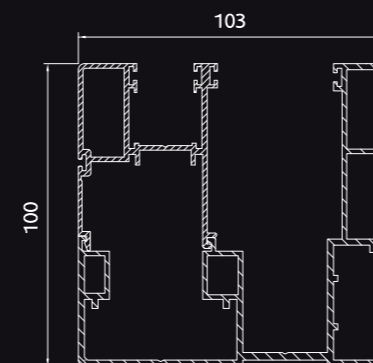

binario

Cassonetto ribassato con possibilità di chiudere una luce fino a 240 cm.

binario

**LA SCELTA ADATTA ALLE ESIGENZE DEI NOSTRI CLIENTI.**

**il MONOBLOCCO standard**  
caratteristiche tecniche:

cassonetto in lamiera zincata 12/10;