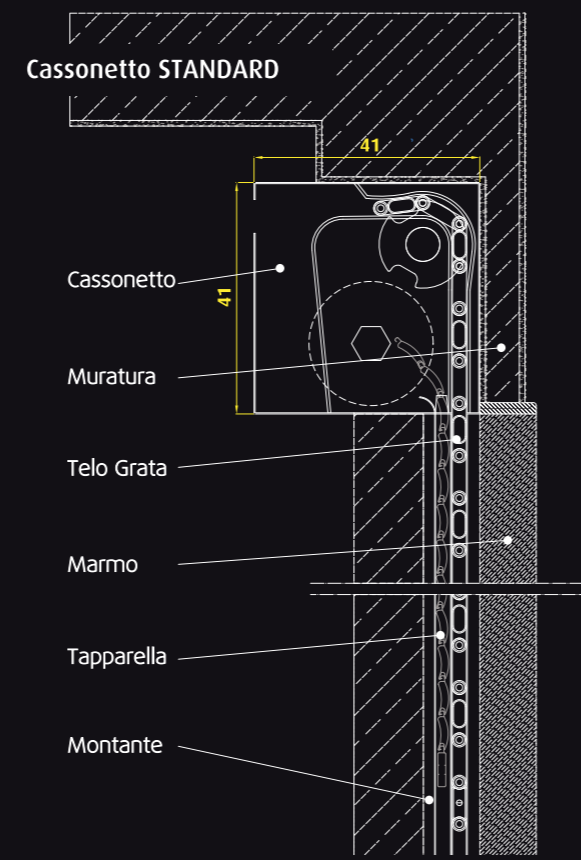

**Cassonetto COMPATTO**  
Cassonetto ribassato  
con possibilità di chiudere  
una luce fino a 230 cm.

NEW  
PRODUCT  
2019

**Cassonetto ULTRA COMPATTO**  
Cassonetto ribassato  
con possibilità di chiudere  
una luce fino a 220 cm.

binario

Cassonetto ribassato con possibilità di chiudere una luce fino a 240 cm.

binario

**LA SCELTA ADATTA ALLE ESIGENZE DEI NOSTRI CLIENTI.**

**il MONOBLOCCO standard**  
caratteristiche tecniche:

cassonetto in lamiera zincata 12/10;